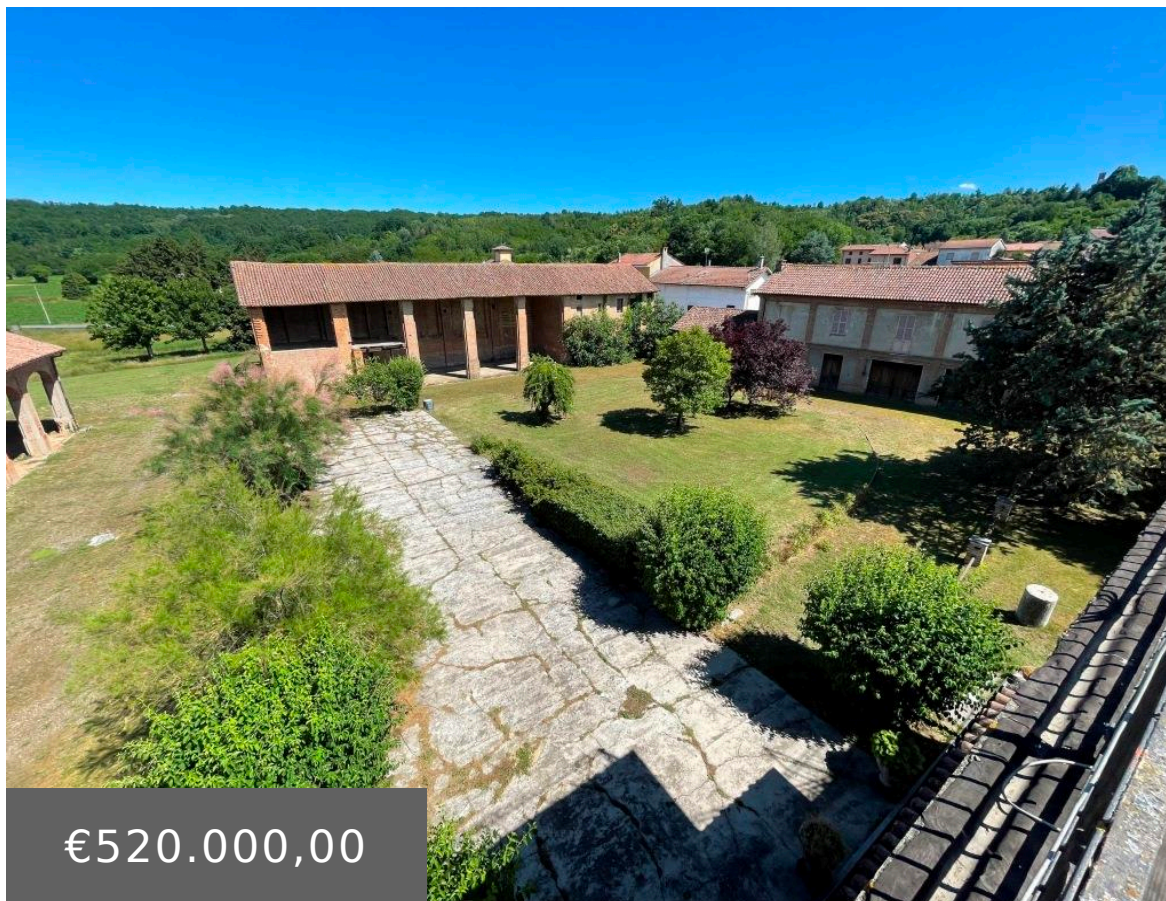

# BRUNO - RUSTICO/CASALE CON CORTILE

<https://www.lacaimmobiliare.com>

Bruno - a pochi chilometri da Nizza Monferrato in zona rinomata ed entrata a far parte del patrimonio mondiale UNESCO, complesso di edifici ed antica azienda agricola del castello dei Marchesi di Bruno. Il complesso è costituito da circa 600 mq abitativi costituiti da una villa principale e da tre alloggi indipendenti nel caseggiato di ...

[Bruno - Rustico/Casale con cortile Leggi altro »](#)

- 0 letti
- Rustico
- Buono
- 600 m<sup>2</sup>